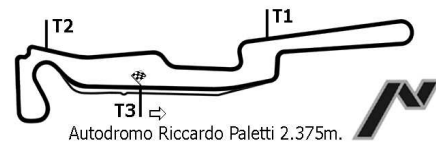

**Gordini Club
Feld 4
FELD 4**

CLASSIFICA TRAINING 6

POS	No	CONDOTTORE	NAZ	TEAM	AUTO	GR	CL	TEMPO	DIST	GIR/TOT	MEDIA	2°	G.V.
1	55	STADLER B.			VW GOLF II			1'22.938		3/16	102.437		124.057
2	38	BRATSCHI R.			MITSUBISHI EVO			1'25.806	2.868	6/12	99.014		125.825
3	51	MARTY W.			MITSUBISHI EVO 7			1'27.152	4.214	8/21	97.484		128.560